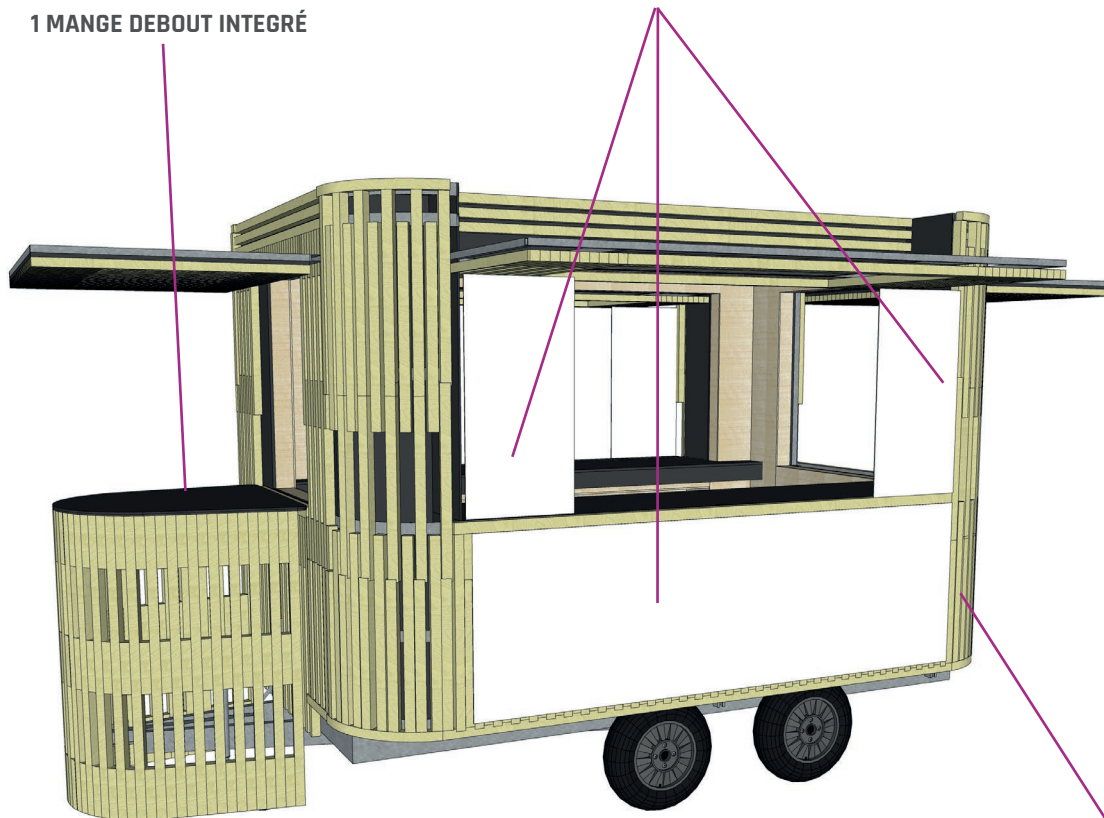

Kiosque Solaire Nomade

► ANIMATIONS

Modules pédagogiques

Programmes de sensibilisation

Produits à la vente

LE CONCEPT

Le kiosque solaire nomade est un dispositif permettant l'installation d'un événement en extérieur **sans avoir recours à un branchement électrique**. Son indépendance énergétique est assurée par des **panneaux solaires** qui lui fournissent l'énergie nécessaire pour les animations prévues. Son design en fait un objet atypique qui attire les regards et **assure la visibilité de vos événements**.

PUBLIC

- Grand public pour un flux variable à important
- Espace disponible pour 2 personnes dans le kiosque

TECHNIQUE

- Montage 30 minutes > démontage 30 minutes
- À partir de 25 M² d'emprise au sol en extérieur
- Technicien compris

Kiosque Solaire Nomade

► ANIMATIONS

Modules pédagogiques

Programmes de sensibilisation

Produits à la vente

3 ESPACES
DE PERSONALISATION
DE CHAQUE CÔTÉ DU KIOSQUE

1 MANGE DEBOUT INTEGRÉ

Surface minimale requise : 4 m x 6 m
Surface conseillée : 5 m x 6 m
Hauteur minimale : 3 m